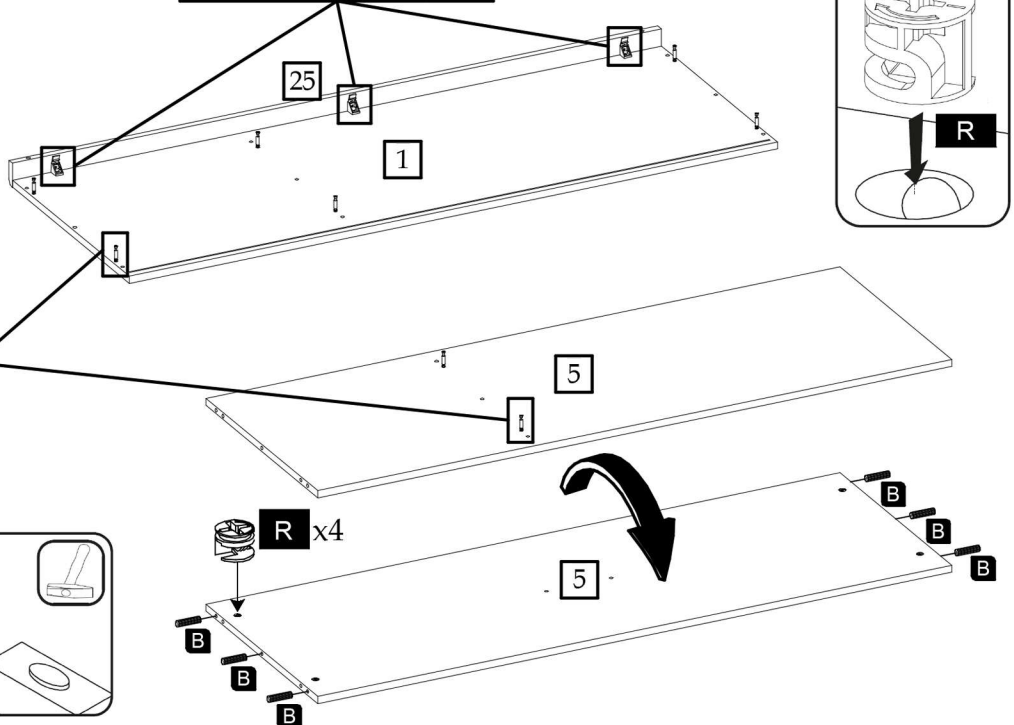

LINDY 5D

120 min

	Dimensiune				Cod	Pachet		Dimensiune				Cod	Pachet
1	1507	540	16	1	1004	1/4	14	504.5	65	16	1	1010	1/4
2	1998	540	16	1	1002	2/4	15	952.5	65	16	1	1017	2/4
3	1998	540	16	1	1003	2/4	16	1866.5	445	16	1	1022	3/4
4	1932	519.5	16	1	1014/2014	3/4	17	1953	519	3	1	N/A	2/4
5	1473	520	16	1	1005/2005	1/4	18	1953	483.5	3	2	N/A	2/4
6	250	50	16	1	1007	1/4	19	1131	447	16	1	1021/3001	4/4
7	952.5	519	16	1	1015	1/4	20	1131	447	16	1	1021/3002	4/4
8	952.5	519	16	1	N/A	1/4	21	699	447	16	1	1022/3003	4/4
9	504.5	519	16	1	1008	1/4	22	699	447	16	1	1022/3004	4/4
10	504.5	519	16	1	N/A	1/4	23	1961	82	16	1	1004/3005	2/4
11	504.5	519	16	1	N/A	1/4	24	1961	82	16	1	1004/3006	2/4
12	504.5	519	16	1	N/A	1/4	25	1510	56.5	19	1	1034/3007	3/4
13	1473	65	16	1	1013	1/4							

2

3

4

5

8

9