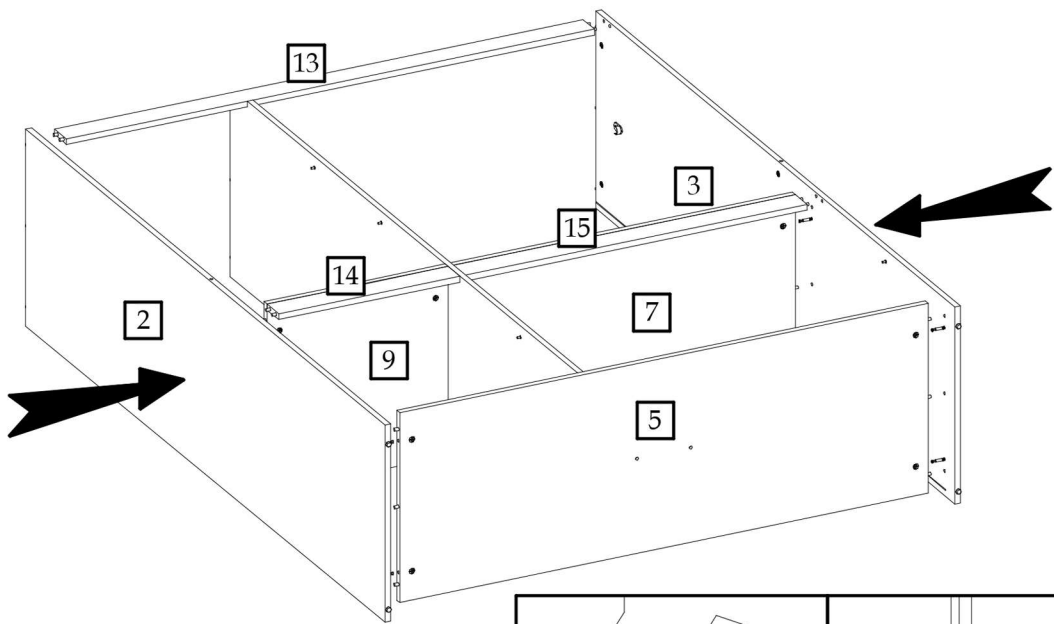

LINDY 5D

120 min

	Dimensiune				Cod	Pachet		Dimensiune				Cod	Pachet
1	1507	540	16	1	1004	1/4	14	504.5	65	16	1	1010	1/4
2	1998	540	16	1	1002	2/4	15	952.5	65	16	1	1017	2/4
3	1998	540	16	1	1003	2/4	16	1866.5	445	16	1	1022	3/4
4	1932	519.5	16	1	1014/2014	3/4	17	1953	519	3	1	N/A	2/4
5	1473	520	16	1	1005/2005	1/4	18	1953	483.5	3	2	N/A	2/4
6	250	50	16	1	1007	1/4	19	1131	447	16	1	1021/3001	4/4
7	952.5	519	16	1	1015	1/4	20	1131	447	16	1	1021/3002	4/4
8	952.5	519	16	1	N/A	1/4	21	699	447	16	1	1022/3003	4/4
9	504.5	519	16	1	1008	1/4	22	699	447	16	1	1022/3004	4/4
10	504.5	519	16	1	N/A	1/4	23	1961	82	16	1	1004/3005	2/4
11	504.5	519	16	1	N/A	1/4	24	1961	82	16	1	1004/3006	2/4
12	504.5	519	16	1	N/A	1/4	25	1510	56.5	19	1	1034/3007	3/4
13	1473	65	16	1	1013	1/4							

2

3

4

5

8

9