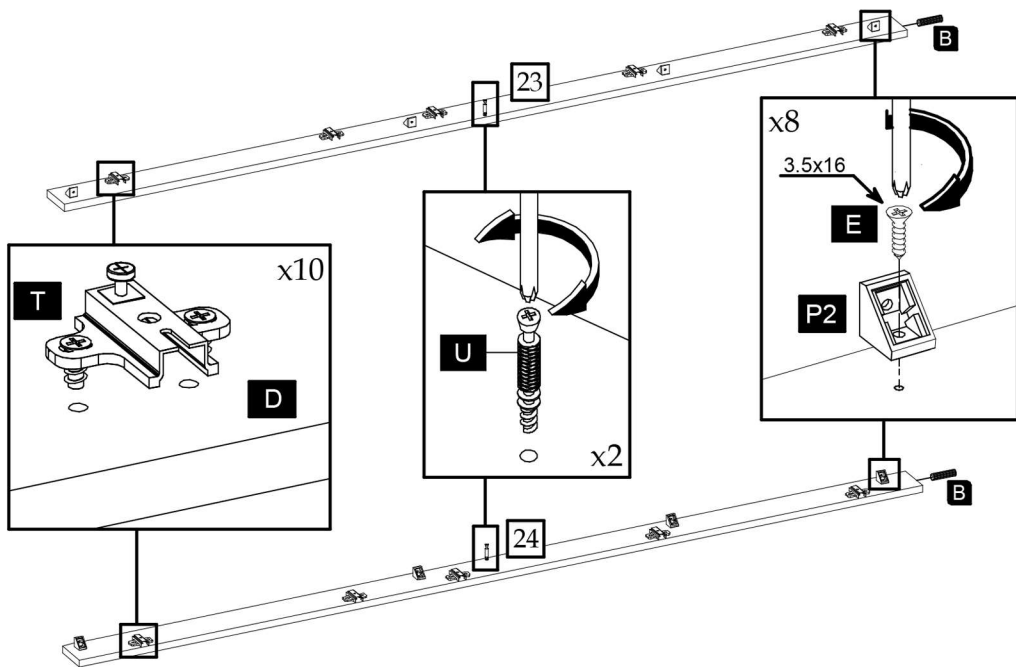

LINDY 5D

120 min

	Dimensiune				Cod	Pachet		Dimensiune				Cod	Pachet
1	1507	540	16	1	1004	1/4	14	504.5	65	16	1	1010	1/4
2	1998	540	16	1	1002	2/4	15	952.5	65	16	1	1017	2/4
3	1998	540	16	1	1003	2/4	16	1866.5	445	16	1	1022	3/4
4	1932	519.5	16	1	1014/2014	3/4	17	1953	519	3	1	N/A	2/4
5	1473	520	16	1	1005/2005	1/4	18	1953	483.5	3	2	N/A	2/4
6	250	50	16	1	1007	1/4	19	1131	447	16	1	1021/3001	4/4
7	952.5	519	16	1	1015	1/4	20	1131	447	16	1	1021/3002	4/4
8	952.5	519	16	1	N/A	1/4	21	699	447	16	1	1022/3003	4/4
9	504.5	519	16	1	1008	1/4	22	699	447	16	1	1022/3004	4/4
10	504.5	519	16	1	N/A	1/4	23	1961	82	16	1	1004/3005	2/4
11	504.5	519	16	1	N/A	1/4	24	1961	82	16	1	1004/3006	2/4
12	504.5	519	16	1	N/A	1/4	25	1510	56.5	19	1	1034/3007	3/4
13	1473	65	16	1	1013	1/4							

2

3

4

5

8

9