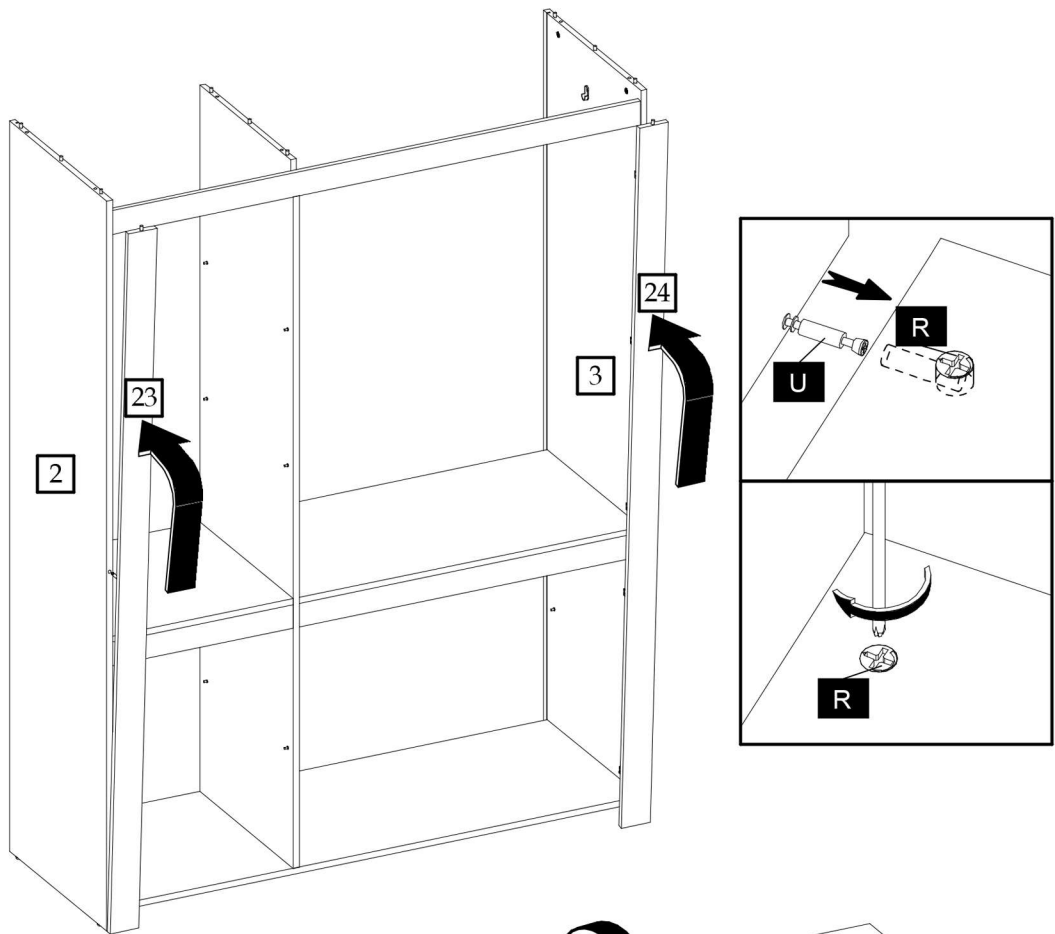

LINDY 5D

120 min

	Dimensiune				Cod	Pachet		Dimensiune				Cod	Pachet
1	1507	540	16	1	1004	1/4	14	504.5	65	16	1	1010	1/4
2	1998	540	16	1	1002	2/4	15	952.5	65	16	1	1017	2/4
3	1998	540	16	1	1003	2/4	16	1866.5	445	16	1	1022	3/4
4	1932	519.5	16	1	1014/2014	3/4	17	1953	519	3	1	N/A	2/4
5	1473	520	16	1	1005/2005	1/4	18	1953	483.5	3	2	N/A	2/4
6	250	50	16	1	1007	1/4	19	1131	447	16	1	1021/3001	4/4
7	952.5	519	16	1	1015	1/4	20	1131	447	16	1	1021/3002	4/4
8	952.5	519	16	1	N/A	1/4	21	699	447	16	1	1022/3003	4/4
9	504.5	519	16	1	1008	1/4	22	699	447	16	1	1022/3004	4/4
10	504.5	519	16	1	N/A	1/4	23	1961	82	16	1	1004/3005	2/4
11	504.5	519	16	1	N/A	1/4	24	1961	82	16	1	1004/3006	2/4
12	504.5	519	16	1	N/A	1/4	25	1510	56.5	19	1	1034/3007	3/4
13	1473	65	16	1	1013	1/4							

2

3

4

5

8

9