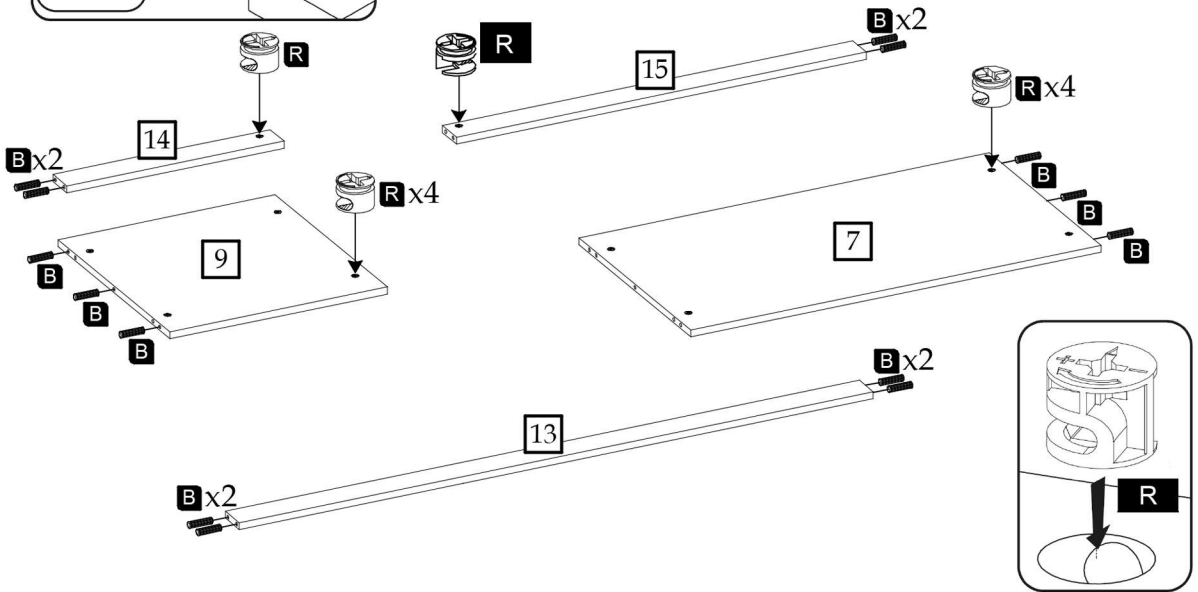

LINDY 5D

120 min

	Dimensiune				Cod	Pachet		Dimensiune				Cod	Pachet
1	1507	540	16	1	1004	1/4	14	504.5	65	16	1	1010	1/4
2	1998	540	16	1	1002	2/4	15	952.5	65	16	1	1017	2/4
3	1998	540	16	1	1003	2/4	16	1866.5	445	16	1	1022	3/4
4	1932	519.5	16	1	1014/2014	3/4	17	1953	519	3	1	N/A	2/4
5	1473	520	16	1	1005/2005	1/4	18	1953	483.5	3	2	N/A	2/4
6	250	50	16	1	1007	1/4	19	1131	447	16	1	1021/3001	4/4
7	952.5	519	16	1	1015	1/4	20	1131	447	16	1	1021/3002	4/4
8	952.5	519	16	1	N/A	1/4	21	699	447	16	1	1022/3003	4/4
9	504.5	519	16	1	1008	1/4	22	699	447	16	1	1022/3004	4/4
10	504.5	519	16	1	N/A	1/4	23	1961	82	16	1	1004/3005	2/4
11	504.5	519	16	1	N/A	1/4	24	1961	82	16	1	1004/3006	2/4
12	504.5	519	16	1	N/A	1/4	25	1510	56.5	19	1	1034/3007	3/4
13	1473	65	16	1	1013	1/4							

2

3

4

5

8

9