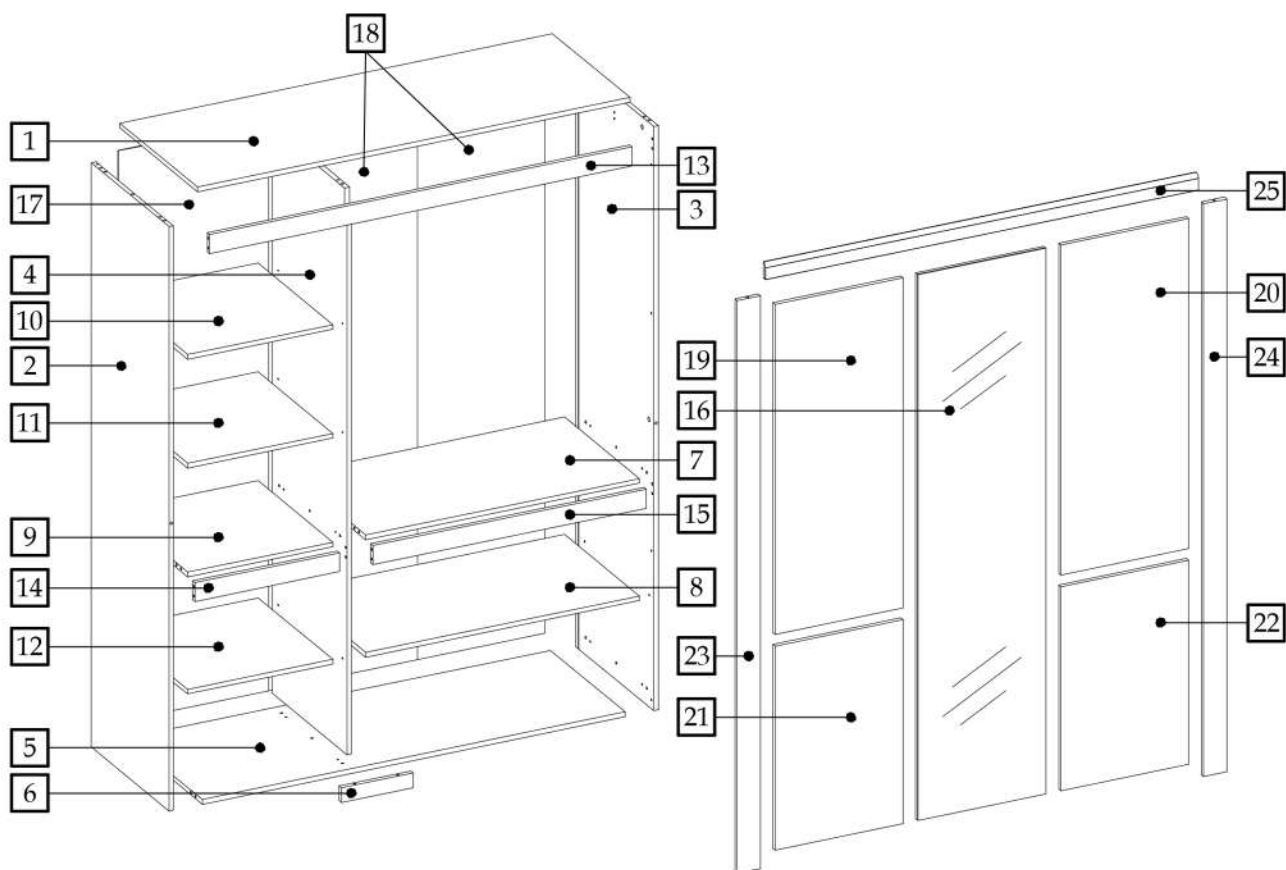

LINDY 5D

120 min

	Dimensiune				Cod	Pachet		Dimensiune				Cod	Pachet
1	1507	540	16	1	1004	1/4	14	504.5	65	16	1	1010	1/4
2	1998	540	16	1	1002	2/4	15	952.5	65	16	1	1017	2/4
3	1998	540	16	1	1003	2/4	16	1866.5	445	16	1	1022	3/4
4	1932	519.5	16	1	1014/2014	3/4	17	1953	519	3	1	N/A	2/4
5	1473	520	16	1	1005/2005	1/4	18	1953	483.5	3	2	N/A	2/4
6	250	50	16	1	1007	1/4	19	1131	447	16	1	1021/3001	4/4
7	952.5	519	16	1	1015	1/4	20	1131	447	16	1	1021/3002	4/4
8	952.5	519	16	1	N/A	1/4	21	699	447	16	1	1022/3003	4/4
9	504.5	519	16	1	1008	1/4	22	699	447	16	1	1022/3004	4/4
10	504.5	519	16	1	N/A	1/4	23	1961	82	16	1	1004/3005	2/4
11	504.5	519	16	1	N/A	1/4	24	1961	82	16	1	1004/3006	2/4
12	504.5	519	16	1	N/A	1/4	25	1510	56.5	19	1	1034/3007	3/4
13	1473	65	16	1	1013	1/4							

2

3

4

5

8

9